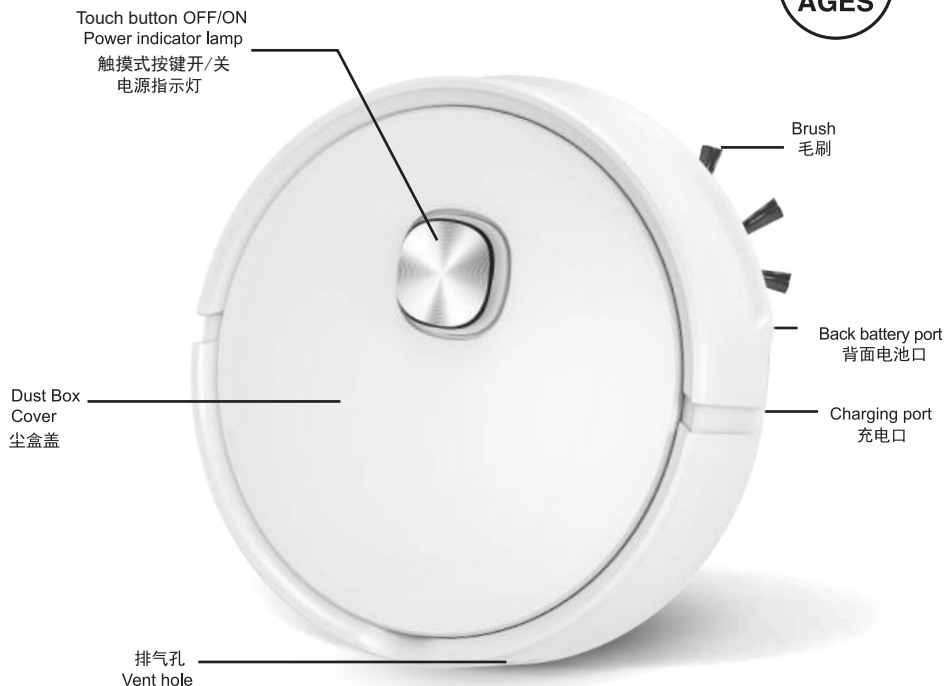

# Vacuum Cleaner

ROBOTIC VACUUM CLEANER

真空吸尘器/智能扫地机器人

Product Model:  
型号

GLS30

14+  
AGES